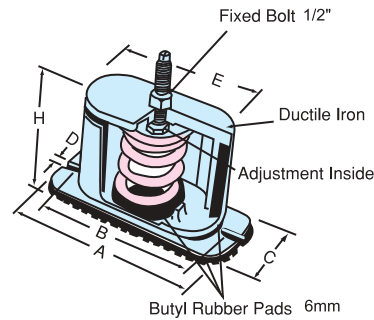

## DIMENSIONS

Model No.	Dimensions (mm)						Deflection (mm)
	A	B	C	D	E	H	
ESA-BS	156	132	74	14	108	118	25
ESA-B	210	182	86	14	149	151	25
ESA-BS50(S)	156	132	74	14	108	118	50
ESA-B40(S)	210	182	86	14	149	170	40
ESA-B50(S)	210	182	86	14	149	170	50